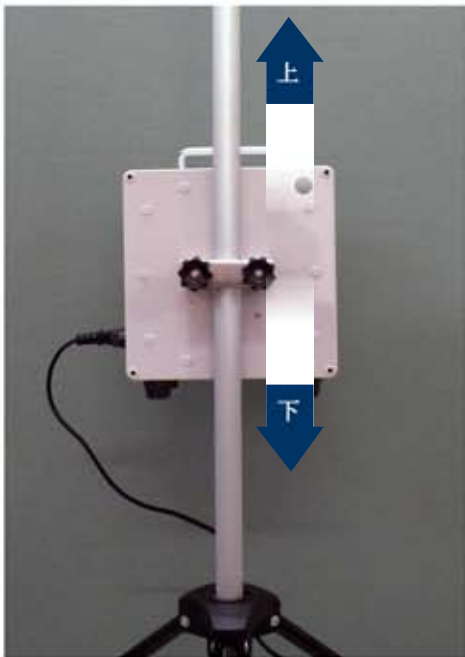

3. 設置が簡単で移動することができます。

無線LAN内蔵のため100Vの商用電源さえがあれば、どこにでも移動できます。

移動が簡単なため夜中のみICUを観察するなど様々な使い方ができます。

4. 遠隔からパン・チルト

遠隔からの操作でパン・チルトが出来ます。

パン（左右）170°、チルト（上下）90°の広範囲にレンズを動かすことが出来ます。

株式会社 ネットカメラ

〒718-0003 岡山県新見市高尾 2287
Tel.0867-78-1050 Fax.0867-78-1051
ホームページ <http://net-camera.jp>

■ 映像を録画することができます。

HDDまたはSDカードに録画できパソコン見ることが出来ます。
パソコンの画面をみながらお客様からお預かりしたペットの
状態を説明することが出来ます。

- カメラを近づけると呼吸の様子がわかります。

■ 動物に声をかけることが出来ます。

パソコンやスマートフォンから、カメラの前の動物に声をかける
事が出来ます。

カメラで耳の動きなどを見て動物の反応がわかります。

■ 専用三脚へ取り付けて上下に移動。

重ねたゲージの高さに合わせて見たい動物に高さを合わせるこ
が出来ます。

専用の三脚に取り付けると上下に
移動させることが出来ます。

調節は後ろのネジを緩めてカメラ
を適当に高さにセットしてネジを
締めるだけで行えます。

■ オプション

- 停電を携帯電話にお知らせ
病院・診療所が停電になった時、
携帯電話にメールで通知します。
- 各種センサーと連動（開発中）
各種センサーと連動して異常を
メールでお知らせします。